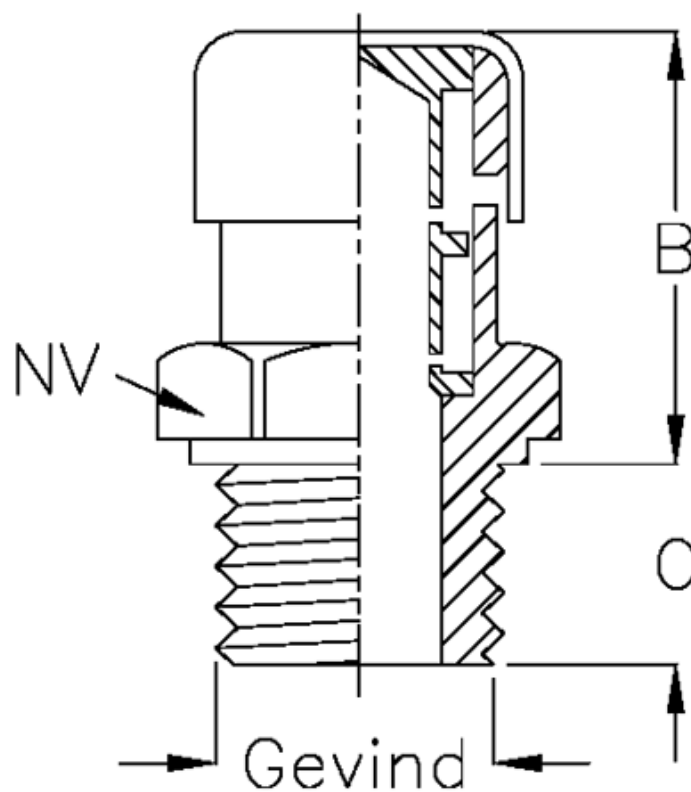

Varenummer: 21300596
Beskrivelse: Udluftningsprop med labyrint
Type 30A G 1/2

Mål

B	= 19
C	= 10
Gevind	= 1/2 GAS
NV	= 24